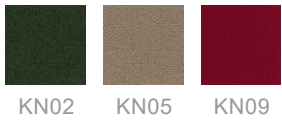

STOVE ENAMELLED ALUMINIUM

A009 A016

WOOD

RV RVT RC

COLOURED STAINS

V131 V140 V142

LEATHER PELLE FRAU® COLOR SYSTEM

B004 B006 B020 B026 B030 B056 B057 B080

KVADRAT® CANVAS (EXAMPLES)

174 424 964

KVADRAT® DIVINA

DA45 DA47 DA48

KVADRAT® FOSS (EXAMPLES)

112 192 612

KVADRAT® HALLINGDAL 65 (EXAMPLES)

HG06 HG14 HG24

KVADRAT® HERO (EXAMPLES)

KVADRAT® STEELCUT (EXAMPLES)

KVADRAT® STEELCUT TRIO (EXAMPLES)

KVADRAT® TONUS (EXAMPLES)

KVADRAT® UMAMI (EXAMPLES)

KVADRAT® UMAMI 2 (EXAMPLES)

KVADRAT® UMAMI 3 (EXAMPLES)

CAMIRA® URBAN (EXAMPLES)

CAMIRA® XTREME (EXAMPLES)

SYNTHETIC LEATHER STAMSKIN® TOP (EXAMPLES)

07422

07454

07458