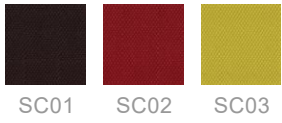

STOVE ENAMELLED ALUMINIUM

A009 A016

WOOD

RV RVT RC

COLOURED STAINS

V131 V140 V142

LEATHER PELLE FRAU® COLOR SYSTEM

B004 B006 B020 B026 B030 B056 B057 B080

KVADRAT® CANVAS (EXAMPLES)

174 424 964

KVADRAT® DIVINA

DA45 DA47 DA48

KVADRAT® FOSS (EXAMPLES)

112 192 612

KVADRAT® HALLINGDAL 65 (EXAMPLES)

HG06 HG14 HG24

KVADRAT® HERO (EXAMPLES)

KVADRAT® STEELCUT (EXAMPLES)

KVADRAT® STEELCUT TRIO (EXAMPLES)

KVADRAT® TONUS (EXAMPLES)

KVADRAT® UMAMI (EXAMPLES)

KVADRAT® UMAMI 2 (EXAMPLES)

KVADRAT® UMAMI 3 (EXAMPLES)

CAMIRA® URBAN (EXAMPLES)