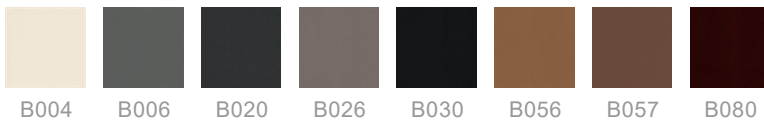

Max number pieces
per a box

0,409

Volume in m³

9

Gross weight in Kg

FINISHES ENNA TRESTLE / 52F

STOVE ENAMELLED STEEL

STOVE ENAMELLED ALUMINIUM

WOOD

COLOURED STAINS

LEATHER PELLE FRAU® COLOR SYSTEM

KVADRAT® CANVAS (EXAMPLES)

KVADRAT® DIVINA

KVADRAT® FOSS (EXAMPLES)

KVADRAT® HALLINGDAL 65 (EXAMPLES)

KVADRAT® HERO (EXAMPLES)