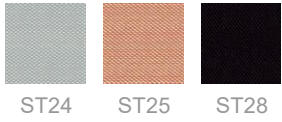

WOOD

COLOURED STAINS

LEATHER PELLE FRAU® COLOR SYSTEM

KVADRAT® CANVAS (EXAMPLES)

KVADRAT® DIVINA

KVADRAT® FOSS (EXAMPLES)

KVADRAT® HALLINGDAL 65 (EXAMPLES)

KVADRAT® HERO (EXAMPLES)

KVADRAT® STEELCUT (EXAMPLES)

KVADRAT® STEELCUT TRIO (EXAMPLES)

KVADRAT® TONUS (EXAMPLES)

KVADRAT® UMAMI (EXAMPLES)

KVADRAT® UMAMI 2 (EXAMPLES)

KVADRAT® UMAMI 3 (EXAMPLES)

CAMIRA® URBAN (EXAMPLES)

CAMIRA® XTREME (EXAMPLES)