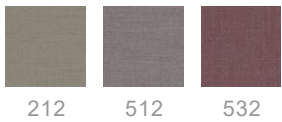

WOOD

COLOURED STAINS

LEATHER PELLE FRAU® COLOR SYSTEM

KVADRAT® CANVAS (EXAMPLES)

KVADRAT® DIVINA

KVADRAT® FOSS (EXAMPLES)

KVADRAT® HALLINGDAL 65 (EXAMPLES)

KVADRAT® HERO (EXAMPLES)

KVADRAT® STEELCUT (EXAMPLES)

KVADRAT® STEELCUT TRIO (EXAMPLES)

KVADRAT® TONUS (EXAMPLES)

KVADRAT® UMAMI (EXAMPLES)

KVADRAT® UMAMI 2 (EXAMPLES)

KVADRAT® UMAMI 3 (EXAMPLES)

CAMIRA® URBAN (EXAMPLES)

CAMIRA® XTREME (EXAMPLES)

SYNTHETIC LEATHER STAMSKIN® TOP (EXAMPLES)

07422

07454

07458