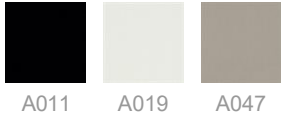

Max number pieces
per a box

0,409

Volume in m³

9

Gross weight in Kg

FINISHES ENNA TRESTLE / 52F

STOVE ENAMELLED STEEL

STOVE ENAMELLED ALUMINIUM

WOOD

COLOURED STAINS

LEATHER PELLE FRAU® COLOR SYSTEM

KVADRAT® CANVAS (EXAMPLES)

KVADRAT® DIVINA

KVADRAT® FOSS (EXAMPLES)

KVADRAT® HALLINGDAL 65 (EXAMPLES)

KVADRAT® HERO (EXAMPLES)