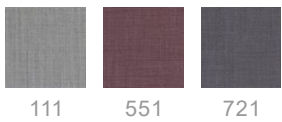

WOOD

COLOURED STAINS

LEATHER PELLE FRAU® COLOR SYSTEM

KVADRAT® CANVAS (EXAMPLES)

KVADRAT® DIVINA

KVADRAT® FOSS (EXAMPLES)

KVADRAT® HALLINGDAL 65 (EXAMPLES)

KVADRAT® HERO (EXAMPLES)

KVADRAT® STEELCUT (EXAMPLES)

KVADRAT® STEELCUT TRIO (EXAMPLES)

KVADRAT® TONUS (EXAMPLES)

KVADRAT® UMAMI (EXAMPLES)

KVADRAT® UMAMI 2 (EXAMPLES)

KVADRAT® UMAMI 3 (EXAMPLES)

CAMIRA® URBAN (EXAMPLES)

CAMIRA® XTREME (EXAMPLES)

SYNTHETIC LEATHER STAMSKIN® TOP (EXAMPLES)

07422

07454

07458