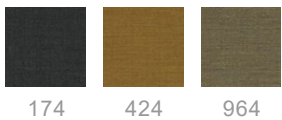

WOOD

COLOURED STAINS

LEATHER PELLE FRAU® COLOR SYSTEM

KVADRAT® CANVAS (EXAMPLES)

KVADRAT® DIVINA

KVADRAT® FOSS (EXAMPLES)

KVADRAT® HALLINGDAL 65 (EXAMPLES)

KVADRAT® HERO (EXAMPLES)

KVADRAT® STEELCUT (EXAMPLES)

KVADRAT® STEELCUT TRIO (EXAMPLES)

KVADRAT® TONUS (EXAMPLES)

KVADRAT® UMAMI (EXAMPLES)

KVADRAT® UMAMI 2 (EXAMPLES)

KVADRAT® UMAMI 3 (EXAMPLES)

CAMIRA® URBAN (EXAMPLES)

CAMIRA® XTREME (EXAMPLES)