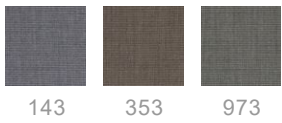

WOOD

COLOURED STAINS

LEATHER PELLE FRAU® COLOR SYSTEM

KVADRAT® CANVAS (EXAMPLES)

KVADRAT® DIVINA

KVADRAT® FOSS (EXAMPLES)

KVADRAT® HALLINGDAL 65 (EXAMPLES)

KVADRAT® HERO (EXAMPLES)

KVADRAT® STEELCUT (EXAMPLES)

KVADRAT® STEELCUT TRIO (EXAMPLES)

KVADRAT® TONUS (EXAMPLES)

KVADRAT® UMAMI (EXAMPLES)

KVADRAT® UMAMI 2 (EXAMPLES)

KVADRAT® UMAMI 3 (EXAMPLES)

CAMIRA® URBAN (EXAMPLES)

CAMIRA® XTREME (EXAMPLES)

SYNTHETIC LEATHER STAMSKIN® TOP (EXAMPLES)

07422

07454

07458