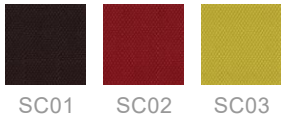

WOOD

COLOURED STAINS

LEATHER PELLE FRAU® COLOR SYSTEM

KVADRAT® CANVAS (EXAMPLES)

KVADRAT® DIVINA

KVADRAT® FOSS (EXAMPLES)

KVADRAT® HALLINGDAL 65 (EXAMPLES)

KVADRAT® HERO (EXAMPLES)

KVADRAT® STEELCUT (EXAMPLES)

KVADRAT® STEELCUT TRIO (EXAMPLES)

KVADRAT® TONUS (EXAMPLES)

KVADRAT® UMAMI (EXAMPLES)

KVADRAT® UMAMI 2 (EXAMPLES)

KVADRAT® UMAMI 3 (EXAMPLES)

CAMIRA® URBAN (EXAMPLES)

CAMIRA® XTREME (EXAMPLES)