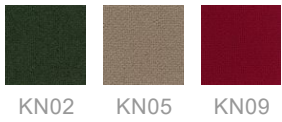

WOOD

COLOURED STAINS

LEATHER PELLE FRAU® COLOR SYSTEM

KVADRAT® CANVAS (EXAMPLES)

KVADRAT® DIVINA

KVADRAT® FOSS (EXAMPLES)

KVADRAT® HALLINGDAL 65 (EXAMPLES)

KVADRAT® HERO (EXAMPLES)

KVADRAT® STEELCUT (EXAMPLES)

KVADRAT® STEELCUT TRIO (EXAMPLES)

KVADRAT® TONUS (EXAMPLES)

KVADRAT® UMAMI (EXAMPLES)

KVADRAT® UMAMI 2 (EXAMPLES)

KVADRAT® UMAMI 3 (EXAMPLES)

CAMIRA® URBAN (EXAMPLES)

CAMIRA® XTREME (EXAMPLES)