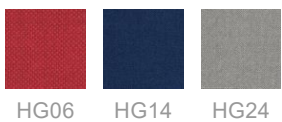

WOOD

COLOURED STAINS

LEATHER PELLE FRAU® COLOR SYSTEM

KVADRAT® CANVAS (EXAMPLES)

KVADRAT® DIVINA

KVADRAT® FOSS (EXAMPLES)

KVADRAT® HALLINGDAL 65 (EXAMPLES)

KVADRAT® HERO (EXAMPLES)

KVADRAT® STEELCUT (EXAMPLES)

KVADRAT® STEELCUT TRIO (EXAMPLES)

KVADRAT® TONUS (EXAMPLES)

KVADRAT® UMAMI (EXAMPLES)

KVADRAT® UMAMI 2 (EXAMPLES)

KVADRAT® UMAMI 3 (EXAMPLES)

CAMIRA® URBAN (EXAMPLES)

CAMIRA® XTREME (EXAMPLES)