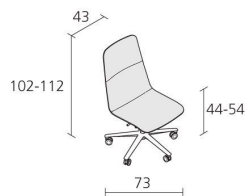

Alias

SLIM CONFERENCE MEDIUM 5 / 823

PearsonLloyd

Sedia su ruote autofrenanti morbide (o rigide ***), ad altezza regolabile con base girevole a 5 razze con meccanismo tilt (o fisso ***). Base in alluminio pressofuso verniciato, lucidato o cromato. Scocca in poliuretano stampato e struttura in metallo, con retro in materiale plastico verniciato o rivestimento in tessuto Camira® o Kvadrat® o pelle Pelle Frau®.*** su richiesta

0,49

Volume in m³

18

Gross weight in Kg

FINISHES SLIM CONFERENCE MEDIUM 5 / 823

CHROMED ALUMINIUM

CR

POLISHED ALUMINIUM