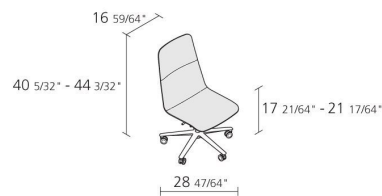

Alias

SLIM CONFERENCE MEDIUM 5 / 823

PearsonLloyd

Sedia su ruote autofrenanti morbide (o rigide ***), ad altezza regolabile con base girevole a 5 razze con meccanismo tilt (o fisso ***). Base in alluminio pressofuso verniciato, lucidato o cromato. Scocca in poliuretano stampato e struttura in metallo, con retro in materiale plastico verniciato o rivestimento in tessuto Camira® o Kvadrat® o pelle Pelle Frau®.*** su richiesta

0,49

Volume in m³

18

Gross weight in Kg

FINISHES SLIM CONFERENCE MEDIUM 5 / 823

CHROMED ALUMINIUM

CR

POLISHED ALUMINIUM