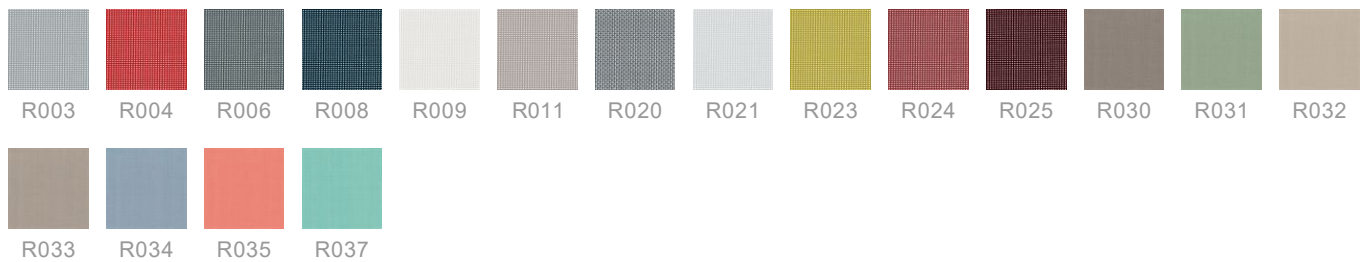

MESH A

MESH B