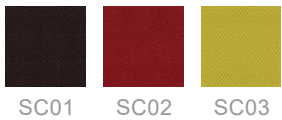

Alias

OKOME SOFA POUF / 25G

Nendo

Pouf with removable cover, covered in eco leather Serge Ferrari®, Camira® fabric or Kvadrat® fabric or Pelle Frau® leather.

INFORMATION

FINISHES OKOME SOFA POUF / 25G

LEATHER PELLE FRAU® COLOR SYSTEM

B004 B006 B026

KVADRAT® CANVAS (EXAMPLES)

174 424 964

KVADRAT® DIVINA

DA28 DA40 DA59

KVADRAT® FOSS (EXAMPLES)

112 192 612

KVADRAT® HALLINGDAL 65 (EXAMPLES)

HG06 HG14 HG24

KVADRAT® HERO (EXAMPLES)

151 511 931

KVADRAT® STEELCUT (EXAMPLES)

SC01 SC02 SC03

KVADRAT® STEELCUT TRIO (EXAMPLES)

ST24 ST25 ST28

KVADRAT® TONUS (EXAMPLES)