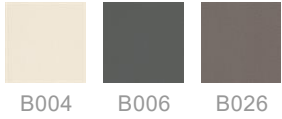

Alias

OKOME SOFA POUF / 25G

Nendo

Pouf with removable cover, covered in eco leather Serge Ferrari®, Camira® fabric or Kvadrat® fabric or Pelle Frau® leather.

INFORMATION

FINISHES OKOME SOFA POUF / 25G

LEATHER PELLE FRAU® COLOR SYSTEM

B004 B006 B026

KVADRAT® CANVAS (EXAMPLES)

174 424 964

KVADRAT® DIVINA

DA28 DA40 DA59

KVADRAT® FOSS (EXAMPLES)

112 192 612

KVADRAT® HALLINGDAL 65 (EXAMPLES)