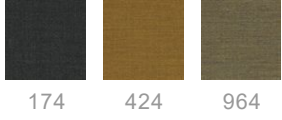

Alias

OKOME SOFA POUF / 25G

Nendo

Pouf with removable cover, covered in eco leather Serge Ferrari®, Camira® fabric or Kvadrat® fabric or Pelle Frau® leather.

INFORMATION

FINISHES OKOME SOFA POUF / 25G

LEATHER PELLE FRAU® COLOR SYSTEM

B004 B006 B026

KVADRAT® CANVAS (EXAMPLES)

174 424 964

KVADRAT® DIVINA

DA28 DA40 DA59

KVADRAT® FOSS (EXAMPLES)

112 192 612

KVADRAT® HALLINGDAL 65 (EXAMPLES)