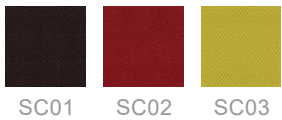

KVADRAT® STEELCUT (EXAMPLES)