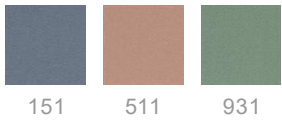

KVADRAT® HERO (EXAMPLES)