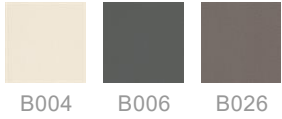

## LEATHER PELLE FRAU® COLOR SYSTEM

B004 B006 B026