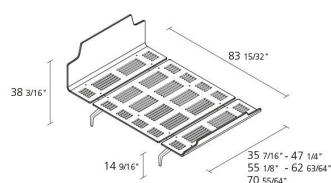

Alias

LEGNOLETTO / LL7

Alfredo Häberli

Letto con testiera con bordo alto e pediera con bordo basso verniciato opaco; gambe in alluminio pressofuso lucidato o verniciato.

Dimensioni:

- 90x120 cm (dimensioni consigliate materasso: 80/90x200 cm)
- 120x212 cm (dimensioni consigliate materasso: 110/120x200 cm)
- 140x212 cm (dimensioni consigliate materasso: 130/140x200 cm)
- 160x212 cm (dimensioni consigliate materasso: 150/160x200 cm)
- 180x212 cm (dimensioni consigliate materasso: 170/180x200 cm)