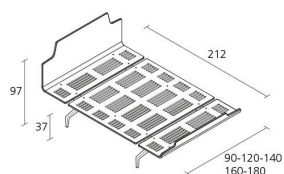

Alias

LEGNOLETTO / LL7

Alfredo Häberli

Letto con testiera con bordo alto e pediera con bordo basso verniciato opaco; gambe in alluminio pressofuso lucidato o verniciato.

Dimensioni:

- 90x120 cm (dimensioni consigliate materasso: 80/90x200 cm)
- 120x212 cm (dimensioni consigliate materasso: 110/120x200 cm)
- 140x212 cm (dimensioni consigliate materasso: 130/140x200 cm)
- 160x212 cm (dimensioni consigliate materasso: 150/160x200 cm)
- 180x212 cm (dimensioni consigliate materasso: 170/180x200 cm)