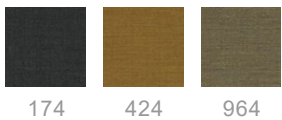

0,313

Volume in m³

23,5

Gross weight in Kg

FINISHES ATLAS TABLE / 785

STOVE ENAMELLED STEEL

ALUMINIUM & STEEL

LAMINATE

FULL COLOR

STOVE ENAMELLED FULL COLOR

KVADRAT® CANVAS (EXAMPLES)

KVADRAT® DIVINA

KVADRAT® FOSS (EXAMPLES)

KVADRAT® HALLINGDAL 65 (EXAMPLES)

KVADRAT® HERO (EXAMPLES)

181 511 931