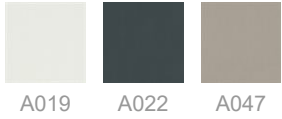

0,313

Volume in m³

23,5

Gross weight in Kg

FINISHES ATLAS TABLE / 785

STOVE ENAMELLED STEEL

ALUMINIUM & STEEL

LAMINATE

FULL COLOR

STOVE ENAMELLED FULL COLOR

KVADRAT® CANVAS (EXAMPLES)

KVADRAT® DIVINA

KVADRAT® FOSS (EXAMPLES)

KVADRAT® HALLINGDAL 65 (EXAMPLES)

KVADRAT® HERO (EXAMPLES)

181 511 931