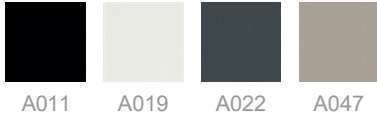

0,313

Volume in m³

23,5

Gross weight in Kg

FINISHES ATLAS TABLE / 785

STOVE ENAMELLED STEEL

ALUMINIUM & STEEL

LAMINATE

FULL COLOR

STOVE ENAMELLED FULL COLOR

KVADRAT® CANVAS (EXAMPLES)

KVADRAT® DIVINA

KVADRAT® FOSS (EXAMPLES)

KVADRAT® HALLINGDAL 65 (EXAMPLES)

KVADRAT® HERO (EXAMPLES)

181 511 931