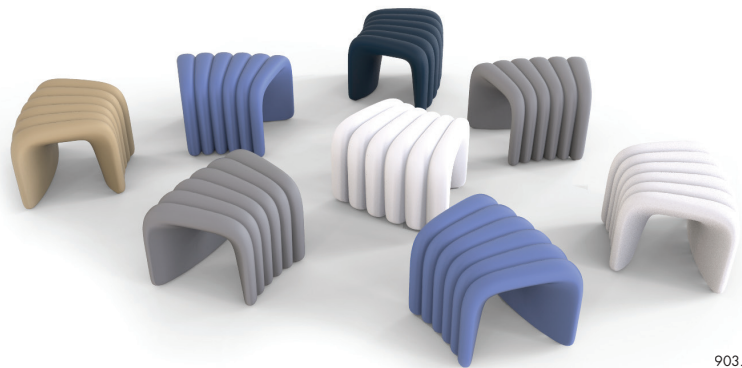

Il pouf “river snake” è utilizzabile sia singolarmente che a moduli ed i singoli elementi possono essere uniti tra loro in infinite combinazioni. Un sistema di aggancio in alluminio impedisce che i moduli creati si scolleghino.

Il sistema modulare “river snake” colpisce per la sua forma organica alla quale non vengono posti limiti, una serpentina, un cerchio, la forma di un fiore, tutto è possibile.

The “river snake” pouf is usable both singularly and as modules where the single elements are joined together creating never ending combinations. An aluminum linking system prevents the new creations from unfastening. The “river snake” modular system impresses for its organic shape that has unlimited possibilities of realization, a wavy line, a circle, a flower, everything can be possible.

mac_stopa

river snake_903

river snake_903
river collection

903.10

	H	h	H	h	H	H	Kg	Icon	CBM
903.10 Pouf	-	48	48	41/63	44	-	6.8	x1	0.195

shell in "soft touch plus"

X09

X16