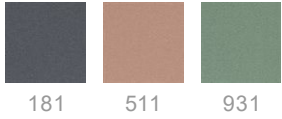

LAMINATE

L005 L006 L008 L010

FULL COLOR

FC01 FC04

STOVE ENAMELLED FULL COLOR

V007 V003

KVADRAT® CANVAS (EXAMPLES)

174 424 964

KVADRAT® DIVINA

DA37 DA46 DA47

KVADRAT® FOSS (EXAMPLES)

112 192 612

KVADRAT® HALLINGDAL 65 (EXAMPLES)

HG06 HG14 HG20

KVADRAT® HERO (EXAMPLES)

KVADRAT® STEELCUT (EXAMPLES)