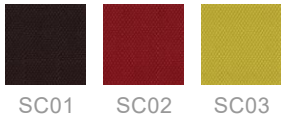

LAMINATE

L005 L006 L008 L010

FULL COLOR

FC01 FC04

STOVE ENAMELLED FULL COLOR

V007 V003

KVADRAT® CANVAS (EXAMPLES)

174 424 964

KVADRAT® DIVINA

DA37 DA46 DA47

KVADRAT® FOSS (EXAMPLES)

112 192 612

KVADRAT® HALLINGDAL 65 (EXAMPLES)

HG06 HG14 HG20

KVADRAT® HERO (EXAMPLES)

KVADRAT® STEELCUT (EXAMPLES)

KVADRAT® STEELCUT TRIO (EXAMPLES)

KVADRAT® TONUS (EXAMPLES)

KVADRAT® UMAMI (EXAMPLES)

KVADRAT® UMAMI 2 (EXAMPLES)

KVADRAT® UMAMI 3 (EXAMPLES)

CAMIRA® URBAN (EXAMPLES)

CAMIRA® XTREME (EXAMPLES)