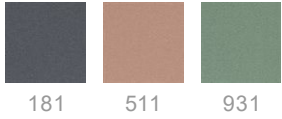

LAMINATE

FULL COLOR

STOVE ENAMELLED FULL COLOR

KVADRAT® CANVAS (EXAMPLES)

KVADRAT® DIVINA

KVADRAT® FOSS (EXAMPLES)

KVADRAT® HALLINGDAL 65 (EXAMPLES)

KVADRAT® HERO (EXAMPLES)