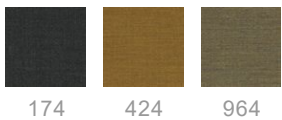

LAMINATE

FULL COLOR

STOVE ENAMELLED FULL COLOR

KVADRAT® CANVAS (EXAMPLES)

KVADRAT® DIVINA

KVADRAT® FOSS (EXAMPLES)

KVADRAT® HALLINGDAL 65 (EXAMPLES)

KVADRAT® HERO (EXAMPLES)

KVADRAT® STEELCUT (EXAMPLES)

KVADRAT® STEELCUT TRIO (EXAMPLES)

KVADRAT® TONUS (EXAMPLES)

KVADRAT® UMAMI (EXAMPLES)

KVADRAT® UMAMI 2 (EXAMPLES)

KVADRAT® UMAMI 3 (EXAMPLES)

CAMIRA® URBAN (EXAMPLES)

CAMIRA® XTREME (EXAMPLES)