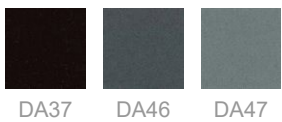

LAMINATE

FULL COLOR

STOVE ENAMELLED FULL COLOR

KVADRAT® CANVAS (EXAMPLES)

KVADRAT® DIVINA

KVADRAT® FOSS (EXAMPLES)

KVADRAT® HALLINGDAL 65 (EXAMPLES)

KVADRAT® HERO (EXAMPLES)

KVADRAT® STEELCUT (EXAMPLES)

KVADRAT® STEELCUT TRIO (EXAMPLES)

KVADRAT® TONUS (EXAMPLES)

KVADRAT® UMAMI (EXAMPLES)

KVADRAT® UMAMI 2 (EXAMPLES)

KVADRAT® UMAMI 3 (EXAMPLES)

CAMIRA® URBAN (EXAMPLES)

CAMIRA® XTREME (EXAMPLES)