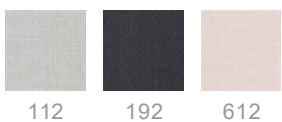

LAMINATE

FULL COLOR

STOVE ENAMELLED FULL COLOR

KVADRAT® CANVAS (EXAMPLES)

KVADRAT® DIVINA

KVADRAT® FOSS (EXAMPLES)

KVADRAT® HALLINGDAL 65 (EXAMPLES)

KVADRAT® HERO (EXAMPLES)