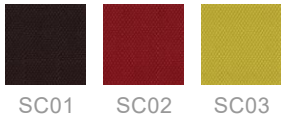

- Full Color plywood, th. 12 mm

ON REQUEST: also available in maple

INFORMATION

Warranty 10 years

Recyclable

3

Boxes number

1

LAMINATE

FULL COLOR

STOVE ENAMELLED FULL COLOR

KVADRAT® CANVAS (EXAMPLES)

KVADRAT® DIVINA

KVADRAT® FOSS (EXAMPLES)

KVADRAT® HALLINGDAL 65 (EXAMPLES)

KVADRAT® HERO (EXAMPLES)

KVADRAT® STEELCUT (EXAMPLES)

KVADRAT® STEELCUT TRIO (EXAMPLES)

KVADRAT® TONUS (EXAMPLES)

KVADRAT® UMAMI (EXAMPLES)

KVADRAT® UMAMI 2 (EXAMPLES)

KVADRAT® UMAMI 3 (EXAMPLES)

CAMIRA® URBAN (EXAMPLES)

CAMIRA® XTREME (EXAMPLES)