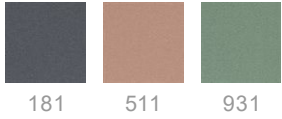

KVADRAT® HERO (EXAMPLES)