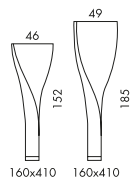

Lampada a terra a luce diffusa, fornibile in due altezze. Struttura interna in metallo laccato bianco a polvere, rivestita in tessuto bianco elasticizzato semitrasparente (lavabile a 40°C). Base in acciaio inox lucido.

stefan_heiliger

twisty_504

		dim.	H	Kg		CBM
504.03	2x Sylvania HI - Spot 95 E27	46x16x41	152	8.5	x1	0.198
504.04	2x Sylvania HI - Spot 95 E27	49x16x41	185	9	x1	0.225

fabric

TRANSLUCENT
elastic fabric

base

B041
polished stainless
steel