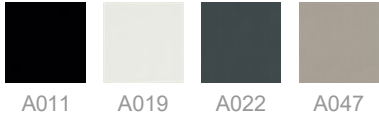

5

Boxes number

1

Max number pieces
per a box

FINISHES OKOME / O07

STOVE ENAMELLED STEEL

KVADRAT® CANVAS (EXAMPLES)

KVADRAT® DIVINA

KVADRAT® FOSS (EXAMPLES)

KVADRAT® HALLINGDAL 65 (EXAMPLES)

KVADRAT® HERO (EXAMPLES)

KVADRAT® HOT

KVADRAT® STEELCUT (EXAMPLES)

KVADRAT® STEELCUT TRIO (EXAMPLES)

KVADRAT® TOKIO

132 182 692