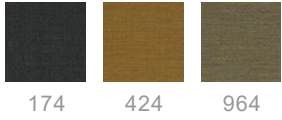

5

Boxes number

1

Max number pieces
per a box

FINISHES OKOME / O07

STOVE ENAMELLED STEEL

KVADRAT® CANVAS (EXAMPLES)

KVADRAT® DIVINA

KVADRAT® FOSS (EXAMPLES)

KVADRAT® HALLINGDAL 65 (EXAMPLES)

KVADRAT® HERO (EXAMPLES)

KVADRAT® HOT

KVADRAT® STEELCUT (EXAMPLES)

KVADRAT® STEELCUT TRIO (EXAMPLES)

KVADRAT® TOKIO

132 182 692