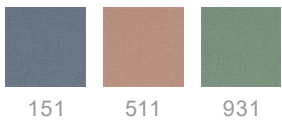

KVADRAT® HERO (EXAMPLES)