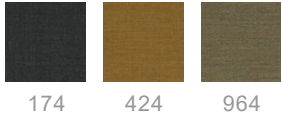

KVADRAT® CANVAS (EXAMPLES)