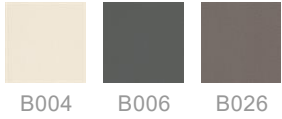

## LEATHER PELLE FRAU® COLOR SYSTEM