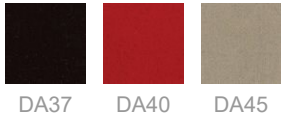

KVADRAT® DIVINA