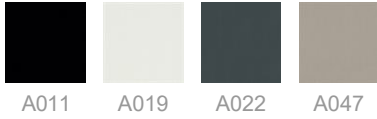

FINISHES GRAN KOBI ESSENTIEL / 038

ALUMINIUM & STEEL