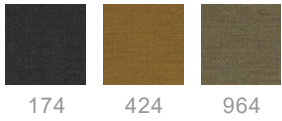

KVADRAT® CANVAS (EXAMPLES)