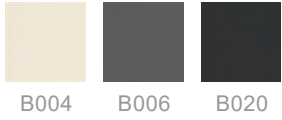

LEATHER PELLE FRAU® COLOR SYSTEM