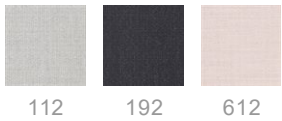

KVADRAT® FOSS (EXAMPLES)