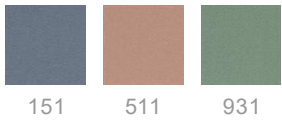

INFORMATION

FINISHES CUSHION OKOME SOFA / 27A

LEATHER PELLE FRAU® COLOR SYSTEM

B004 B006 B026

KVADRAT® CANVAS (EXAMPLES)

174 424 964

KVADRAT® DIVINA

DA28 DA40 DA59

KVADRAT® FOSS (EXAMPLES)

112 192 612

KVADRAT® HALLINGDAL 65 (EXAMPLES)

HG06 HG14 HG24

KVADRAT® HERO (EXAMPLES)

151 511 931

KVADRAT® STEELCUT (EXAMPLES)

SC01 SC02 SC03

KVADRAT® STEELCUT TRIO (EXAMPLES)

ST24 ST25 ST28

KVADRAT® TONUS (EXAMPLES)

KN01 KN04 KN05

KVADRAT® UMAMI (EXAMPLES)

111 551 721

KVADRAT® UMAMI 2 (EXAMPLES)

212 512 532