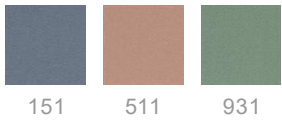

FINISHES OKOME SOFA / 25C

LEATHER PELLE FRAU® COLOR SYSTEM

B004 B006 B026

KVADRAT® CANVAS (EXAMPLES)

174 424 964

KVADRAT® DIVINA

DA28 DA40 DA59

KVADRAT® FOSS (EXAMPLES)

112 192 612

KVADRAT® HALLINGDAL 65 (EXAMPLES)

HG06 HG14 HG24

KVADRAT® HERO (EXAMPLES)

151 511 931

KVADRAT® STEELCUT (EXAMPLES)

SC01 SC02 SC03

KVADRAT® STEELCUT TRIO (EXAMPLES)