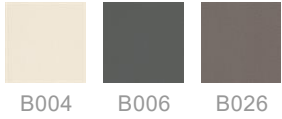

FINISHES OKOME SOFA / 25C

LEATHER PELLE FRAU® COLOR SYSTEM

B004 B006 B026

KVADRAT® CANVAS (EXAMPLES)

174 424 964

KVADRAT® DIVINA

DA28 DA40 DA59

KVADRAT® FOSS (EXAMPLES)

112 192 612

KVADRAT® HALLINGDAL 65 (EXAMPLES)

HG06 HG14 HG24

KVADRAT® HERO (EXAMPLES)

151 511 931

KVADRAT® STEELCUT (EXAMPLES)

SC01 SC02 SC03

KVADRAT® STEELCUT TRIO (EXAMPLES)