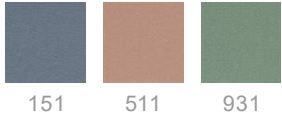

KVADRAT® HERO (EXAMPLES)