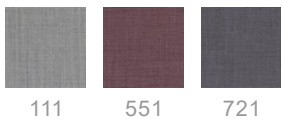

STOVE ENAMELLED ALUMINIUM

A009 A016

WOOD

RV RVT RC

COLOURED STAINS

V131 V140 V142

LEATHER PELLE FRAU® COLOR SYSTEM

B004 B006 B020 B026 B030 B056 B057 B080

KVADRAT® CANVAS (EXAMPLES)

174 424 964

KVADRAT® DIVINA

DA45 DA47 DA48

KVADRAT® FOSS (EXAMPLES)

112 192 612

KVADRAT® HALLINGDAL 65 (EXAMPLES)

HG06 HG14 HG24

KVADRAT® HERO (EXAMPLES)

KVADRAT® STEELCUT (EXAMPLES)

KVADRAT® STEELCUT TRIO (EXAMPLES)

KVADRAT® TONUS (EXAMPLES)

KVADRAT® UMAMI (EXAMPLES)

KVADRAT® UMAMI 2 (EXAMPLES)

KVADRAT® UMAMI 3 (EXAMPLES)

CAMIRA® URBAN (EXAMPLES)

CAMIRA® XTREME (EXAMPLES)

SYNTHETIC LEATHER STAMSKIN® TOP (EXAMPLES)

07422

07454

07458