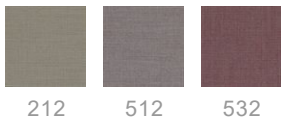

STOVE ENAMELLED ALUMINIUM

A009 A016

WOOD

RV RVT RC

COLOURED STAINS

V131 V140 V142

LEATHER PELLE FRAU® COLOR SYSTEM

B004 B006 B020 B026 B030 B056 B057 B080

KVADRAT® CANVAS (EXAMPLES)

174 424 964

KVADRAT® DIVINA

DA45 DA47 DA48

KVADRAT® FOSS (EXAMPLES)

112 192 612

KVADRAT® HALLINGDAL 65 (EXAMPLES)

HG06 HG14 HG24

KVADRAT® HERO (EXAMPLES)

KVADRAT® STEELCUT (EXAMPLES)

KVADRAT® STEELCUT TRIO (EXAMPLES)

KVADRAT® TONUS (EXAMPLES)

KVADRAT® UMAMI (EXAMPLES)

KVADRAT® UMAMI 2 (EXAMPLES)

KVADRAT® UMAMI 3 (EXAMPLES)

CAMIRA® URBAN (EXAMPLES)

CAMIRA® XTREME (EXAMPLES)

SYNTHETIC LEATHER STAMSKIN® TOP (EXAMPLES)

07422

07454

07458