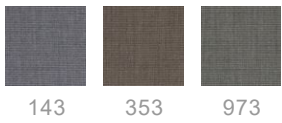

STOVE ENAMELLED ALUMINIUM

A009 A016

WOOD

RV RVT RC

COLOURED STAINS

V131 V140 V142

LEATHER PELLE FRAU® COLOR SYSTEM

B004 B006 B020 B026 B030 B056 B057 B080

KVADRAT® CANVAS (EXAMPLES)

174 424 964

KVADRAT® DIVINA

DA45 DA47 DA48

KVADRAT® FOSS (EXAMPLES)

112 192 612

KVADRAT® HALLINGDAL 65 (EXAMPLES)

HG06 HG14 HG24

KVADRAT® HERO (EXAMPLES)

KVADRAT® STEELCUT (EXAMPLES)

KVADRAT® STEELCUT TRIO (EXAMPLES)

KVADRAT® TONUS (EXAMPLES)

KVADRAT® UMAMI (EXAMPLES)

KVADRAT® UMAMI 2 (EXAMPLES)

KVADRAT® UMAMI 3 (EXAMPLES)

CAMIRA® URBAN (EXAMPLES)

CAMIRA® XTREME (EXAMPLES)

SYNTHETIC LEATHER STAMSKIN® TOP (EXAMPLES)

07422

07454

07458