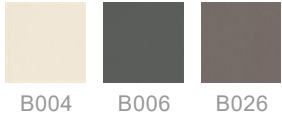

FINISHES OKOME SOFA / 25D

LEATHER PELLE FRAU® COLOR SYSTEM

B004 B006 B026

KVADRAT® CANVAS (EXAMPLES)

174 424 964

KVADRAT® DIVINA

DA28 DA40 DA59

KVADRAT® FOSS (EXAMPLES)

112 192 612

KVADRAT® HALLINGDAL 65 (EXAMPLES)

HG06 HG14 HG24

KVADRAT® HERO (EXAMPLES)

151 511 931

KVADRAT® STEELCUT (EXAMPLES)

SC01 SC02 SC03

KVADRAT® STEELCUT TRIO (EXAMPLES)