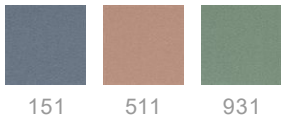

FINISHES OKOME SOFA / 25D

LEATHER PELLE FRAU® COLOR SYSTEM

B004 B006 B026

KVADRAT® CANVAS (EXAMPLES)

174 424 964

KVADRAT® DIVINA

DA28 DA40 DA59

KVADRAT® FOSS (EXAMPLES)

112 192 612

KVADRAT® HALLINGDAL 65 (EXAMPLES)

HG06 HG14 HG24

KVADRAT® HERO (EXAMPLES)

151 511 931

KVADRAT® STEELCUT (EXAMPLES)

SC01 SC02 SC03

KVADRAT® STEELCUT TRIO (EXAMPLES)