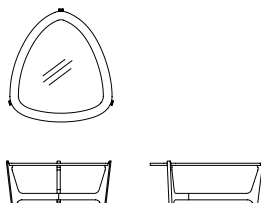

**TEN LARGE  
COCKTAIL TABLE 100**  
mesa central grande  
ten 100

TN19-100

w 37<sup>3</sup>/<sub>4</sub>" D 41<sup>1</sup>/<sub>4</sub>" H 15<sup>3</sup>/<sub>4</sub>"  
96 cm 105 cm 40 cm

**TEN LARGE COCKTAIL  
TABLE 101  
(INSERT GLASS TOP)**  
mesa central grande  
ten 101 (vidrio inserto)

TN19-101

w 37<sup>3</sup>/<sub>4</sub>" D 41<sup>1</sup>/<sub>4</sub>" H 15<sup>3</sup>/<sub>4</sub>"  
96 cm 105 cm 40 cm

Top glass included / Incluye top de vidrio

TOP  
FRAME / ESTRUCTURA  
wood finishes / acabados de madera