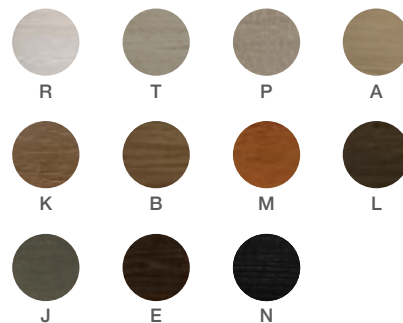

Top glass included / Incluye top de vidrio

TOP
FRAME / ESTRUCTURA
wood finishes / acabados de madera

COCKTAIL TABLES / MESAS CENTRALES