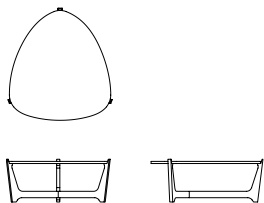

**TEN LARGE  
COCKTAIL TABLE 100**  
mesa central grande  
ten 100

TN19-100

w 37<sup>3</sup>/<sub>4</sub>" D 41<sup>1</sup>/<sub>4</sub>" H 15<sup>3</sup>/<sub>4</sub>"  
96 cm 105 cm 40 cm

**TEN LARGE COCKTAIL  
TABLE 101  
(INSERT GLASS TOP)**  
mesa central grande  
ten 101 (vidrio inserto)

TN19-101

w 37<sup>3</sup>/<sub>4</sub>" D 41<sup>1</sup>/<sub>4</sub>" H 15<sup>3</sup>/<sub>4</sub>"  
96 cm 105 cm 40 cm

Top glass included / Incluye top de vidrio

TOP  
FRAME / ESTRUCTURA  
wood finishes / acabados de madera