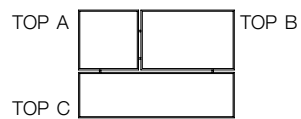

# RUMBA COCKTAIL TABLE 400

mesa central  
rumba 400

RM19-400

w 51 1/4" D 35 1/2" H 15"  
130 cm 90 cm 38 cm

TOP (A) (B) (C)  
wood finishes / acabados de madera:

METAL FRAME / ESTRUCTURA DE METAL  
metal finishes / acabados de metal