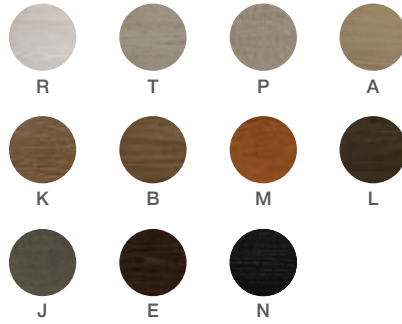

GRAFITO MIRROR 100

espejo grafito 100

GT35-100

W 27 1/2" D 1 1/4" H 27 1/2"
70 cm 3 cm 70 cm

FRAME / ESTRUCTURA

wood finishes / acabados de madera

FRAME DETAILS / DETALLES DE ESTRUCTURA*

leather options / opciones de cuero

*These leathers are applicable only in specific details /
Estos cueros son aplicables únicamente en detalles específicos