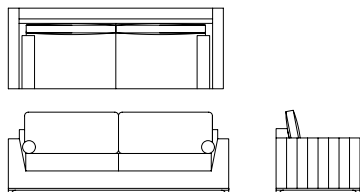

**TEN**  
**SOFA 110**  
sofá ten 110

TN12-110

w 94<sup>1/2</sup>" D 35<sup>1/2</sup>" H 35" SH 17<sup>3/4</sup>"  
240 cm 90 cm 89 cm 45 cm

SW 80<sup>1/4</sup>" SD 29<sup>1/4</sup>" AH 24<sup>3/4</sup>"  
204 cm 74 cm 63 cm

**TEN**  
**LOVESEAT 110**  
loveseat ten 110

TN11-110

w 74<sup>3/4</sup>" D 35<sup>1/2</sup>" H 35" SH 17<sup>3/4</sup>"  
190 cm 90 cm 89 cm 45 cm

SW 60<sup>3/4</sup>" SD 29<sup>1/4</sup>" AH 24<sup>3/4</sup>"  
154 cm 74 cm 63 cm