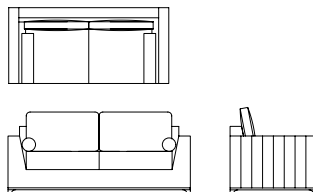

**TEN**  
**SOFA 110**  
sofá ten 110

TN12-110

w 94<sup>1/2</sup>" D 35<sup>1/2</sup>" H 35" SH 17<sup>3/4</sup>"  
240 cm 90 cm 89 cm 45 cm

SW 80<sup>1/4</sup>" SD 29<sup>1/4</sup>" AH 24<sup>3/4</sup>"  
204 cm 74 cm 63 cm

**TEN**  
**LOVESEAT 110**  
loveseat ten 110

TN11-110

w 74<sup>3/4</sup>" D 35<sup>1/2</sup>" H 35" SH 17<sup>3/4</sup>"  
190 cm 90 cm 89 cm 45 cm

SW 60<sup>3/4</sup>" SD 29<sup>1/4</sup>" AH 24<sup>3/4</sup>"  
154 cm 74 cm 63 cm