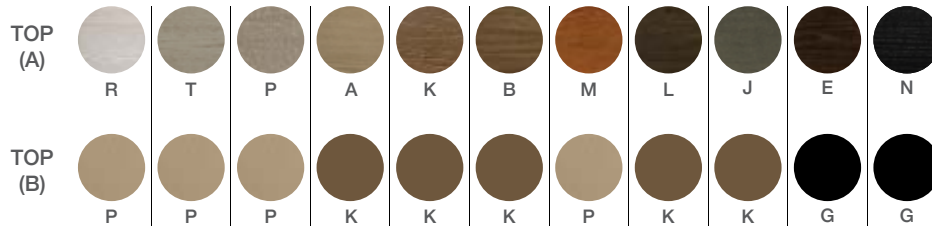

BOLERO END TABLE 200
 mesa auxiliar bolero 200

BR20-200

w 23 1/2" d 23 1/2" h 23 1/2"
 60 cm 60 cm 60 cm

COMBINATION OPTIONS / OPCIÓN DE COMBINACIONES

TOP (A)
 wood finishes / acabados de madera

TOP (B)
 high gloss finishes / acabados high gloss

METAL FRAME / ESTRUCTURA DE METAL
 metal finishes / acabados de metal