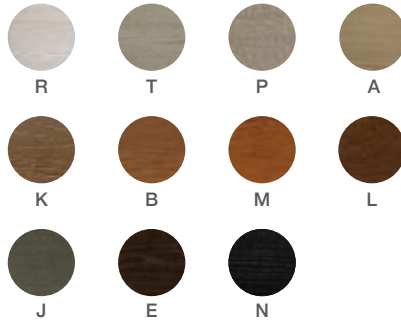

GRAFITO
COUNTER STOOL 900
counter stool grafito 900

GT05-900

w 15" d 15" h 27^{1/2}"
38 cm 38 cm 70 cm

sw 15" sd 15"
38 cm 38 cm

LEGS / PATAS
wood finishes / acabados de madera

High traffic resistance finish available for foot-bar only /
Acabado de alto tráfico está disponible únicamente para la barra de pie inferior.