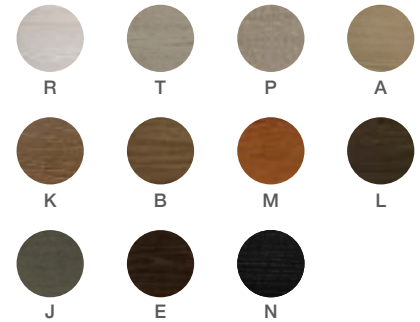

CARAMELO QUILTED KING/QUEEN BED 131
cama capitoneada
king/queen caramelo 131

US STANDARD

CM26-131K

w 82^{1/4}" D 83^{3/4}" H 57"
209 cm 213 cm 145 cm

CM26-131Q

w 66^{1/4}" D 83^{3/4}" H 57"
168 cm 213 cm 145 cm

US STANDARD BOX SPRING

CM26-132K

w 82^{1/4}" D 83^{3/4}" H 57"
209 cm 213 cm 145 cm

CM26-132Q

w 66^{1/4}" D 83^{3/4}" H 57"
168 cm 213 cm 145 cm

ECUADOR STANDARD

CM26-130K

w 85" D 83^{3/4}" H 57"
216 cm 213 cm 145 cm

CM26-130Q

w 69^{1/4}" D 83^{3/4}" H 57"
176 cm 213 cm 145 cm

HEAD BOARD / CABECERA
BOX
wood finishes / acabados de madera

DECORATIVE PLATES / PLACAS DECORATIVAS

BEDS / CAMAS