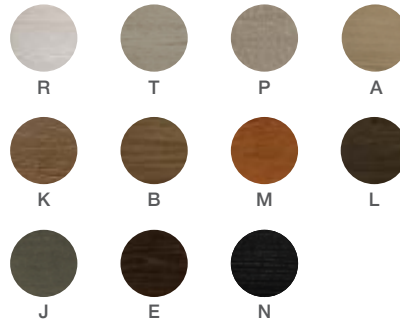

TEN DESK 100
escritorio ten 100

TN36-100

w 55" D 23^{1/2}" H 34^{3/4}"
140 cm 60 cm 88 cm

DRAWER FRONT / FRENTE DE CAJÓN
FRAME / ESTRUCTURA
wood finishes / acabados de madera