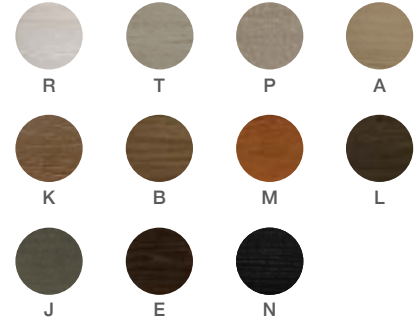

**BOLERO DINING TABLE  
BASE 110**

base de mesa de comedor  
bolero 110

BR06-110

w 47<sup>1/4</sup>"    d 21<sup>3/4</sup>"    h 29<sup>1/4</sup>"  
120 cm    55 cm    74 cm

TOP GLASS / TOP DE VIDRIO

VN154

w 86<sup>1/2</sup>"    d 47<sup>1/4</sup>"    h 3/4"  
220 cm    120 cm    1.9 cm

**BOLERO DINING  
TABLE 110**

mesa de comedor  
bolero 110

BR04-110\*

w 86<sup>1/2</sup>"    d 47<sup>1/4</sup>"    h 29<sup>1/2</sup>"  
220 cm    120 cm    75 cm

\*SKU valid only for Ecuador  
\*SKU válido únicamente para Ecuador

BASE  
wood finishes / acabados de madera

FRAME / ESTRUCTURA  
leather options / opciones de cuero

METAL DETAIL / DETALLE METAL  
metal finishes / acabados de metal