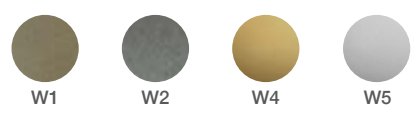

counter stool ten 100 (base giratoria)

TN05-100

w 20^{1/2}" d 23^{1/2}" h 35^{1/2}" sh 23^{1/2}"
52 cm 60 cm 90 cm 60 cm

sw 20^{1/2}" sd 16^{1/2}"
52 cm 42 cm

LEGS / PATAS
wood finishes / acabados de madera

DECORATIVE HARDWARE / HERRAJE DECORATIVO

H015 hardware finishes / acabados de herraje H015

High traffic resistance finish available for foot-bar only / Acabado de alto tráfico está disponible únicamente para la barra de pie inferior.