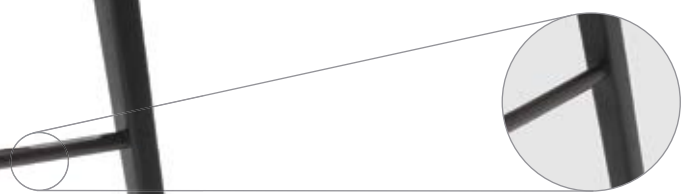

TEN BAR STOOL 100 (SWIVEL)

bar stool ten 100 (base giratoria)

TN03-100

w 20^{1/2}" d 23^{1/2}" h 41^{1/4}" sh 30"
52 cm 60 cm 105 cm 76 cm

sw 20^{1/2}" sd 16^{1/2}"
52 cm 42 cm

TEN COUNTER STOOL 100 (SWIVEL)

counter stool ten 100 (base giratoria)

TN05-100

w 20^{1/2}" d 23^{1/2}" h 35^{1/2}" sh 23^{1/2}"
52 cm 60 cm 90 cm 60 cm

sw 20^{1/2}" sd 16^{1/2}"
52 cm 42 cm

LEGS / PATAS
wood finishes / acabados de madera

DECORATIVE HARDWARE / HERRAJE DECORATIVO

H015 hardware finishes / acabados de herraje H015

High traffic resistance finish available for foot-bar only / Acabado de alto tráfico está disponible únicamente para la barra de pie inferior.