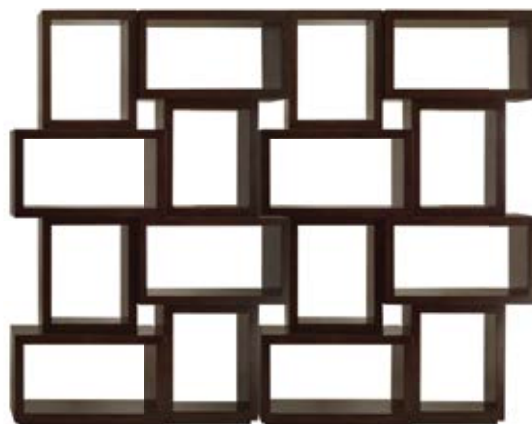

**CAFE BOOKCASE 400**  
**(2 PIECES)**  
librero café 400 (2 piezas)

CF33-400

w 57" D 13<sup>3</sup>/<sub>4</sub>" H 82<sup>3</sup>/<sub>4</sub>"  
145 cm 35 cm 210 cm

FRAME / ESTRUCTURA  
wood finishes / acabados de madera

This piece can be assembled horizontally or vertically /  
Esta pieza puede ser ensamblada de manera horizontal o vertical