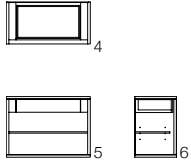

**BOLERO BULL 300**  
bull bolero 300

BR30-300

w 35<sup>1</sup>/<sub>2</sub>" D 17<sup>3</sup>/<sub>4</sub>" H 33<sup>1</sup>/<sub>2</sub>"  
90 cm 45 cm 85 cm

Exterior View 1: top 2: front 3: side  
Vista externa 1: superior 2: frontal 3: lateral

Interior View 4: top 5: front 6: side  
Vista interna 4: superior 5: frontal 6: lateral

FRAME / ESTRUCTURA  
DOORS INNER DETAILS /  
DETALLES INTERNOS DE PUERTAS  
wood finishes / acabados de madera

METAL FRAME / ESTRUCTURA METAL  
metal finishes / acabados de metal