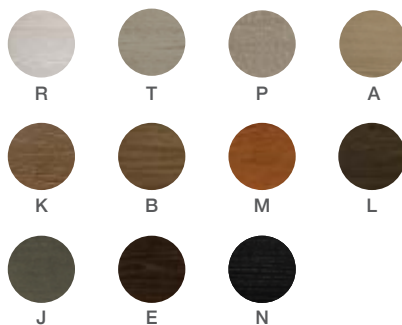

# RUMBA UPHOLSTERED CHAIR 201 (SWIVEL)

poltrona rumba 201  
(base giratoria)

RM10-201

w 36<sup>1/4</sup>"    d 35<sup>1/2</sup>"    h 32"    SH 17<sup>3/4</sup>"  
92 cm    90 cm    81 cm    45 cm

SW 25<sup>1/2</sup>"    SD 25<sup>1/2</sup>"    AH 23<sup>1/2</sup>"  
65 cm    65 cm    60 cm

BASE  
wood finishes / acabados de madera

Lumbar pillow included / Incluye cojín lumbar