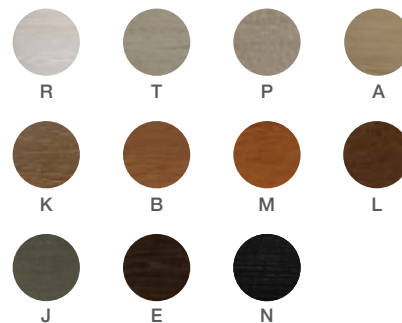

GRAFITO BAR STOOL 100
bar stool grafito 100

GT03-100

W 19^{3/4}" D 22^{1/2}" H 42^{1/4}" SH 30"
50 cm 57 cm 107 cm 76 cm

SW 19^{3/4}" SD 16^{1/2}"
50 cm 42 cm

GRAFITO COUNTER STOOL 100
counter stool grafito 100

GT05-100

W 19^{3/4}" D 22^{1/2}" H 35^{3/4}" SH 23^{1/2}"
50 cm 57 cm 91 cm 60 cm

SW 19^{3/4}" SD 16^{1/2}"
50 cm 42 cm

LEGS / PATAS
wood finishes / acabados de madera

BAR STOOLS / BAR STOOLS

High traffic resistance finish available for foot-bar only /
Acabado de alto tráfico está disponible únicamente para la barra de pie inferior.