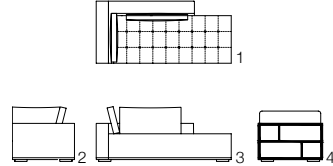

Right | Derecha