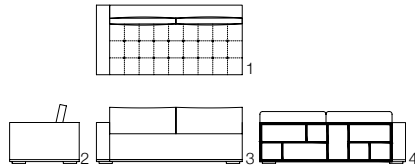

**CHOCOLATE LEFT/RIGHT  
ARM 3 SEAT WITH  
WOODEN SHELVES 300**  
seccional 3p brazo izq./der.  
con repisas chocolate 300

CH14-300 L/R

w 86<sup>1/2</sup>" D 41<sup>1/4</sup>" H 37<sup>1/2</sup>" SH 17<sup>3/4</sup>"  
220 cm 105 cm 95 cm 45 cm

sw 78<sup>3/4</sup>" SD 30" AH 24<sup>1/2</sup>"  
200 cm 76 cm 62 cm

Left | Izquierda

Right | Derecha

View 1: top 2: side 3: front 4: back  
Vista 1: superior 2: lateral 3: frontal 4: posterior

**CHOCOLATE LEFT/RIGHT  
ARM CHAISE LOUNGE WITH  
WOODEN SHELVES 300**  
chaise lounge brazo izq./der.  
con repisas chocolate 300

CH47-300 L/R

w 86<sup>1/2</sup>" D 41<sup>1/4</sup>" H 37<sup>1/2</sup>" SH 17<sup>3/4</sup>"  
220 cm 105 cm 95 cm 45 cm

sw 75<sup>1/2</sup>" SD 30<sup>1/4</sup>" AH 24<sup>1/2</sup>"  
192 cm 77 cm 62 cm