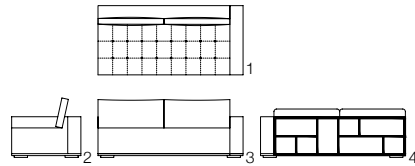

**CHOCOLATE LEFT/RIGHT  
ARM 3 SEAT WITH  
WOODEN SHELVES 300**  
seccional 3p brazo izq./der.  
con repisas chocolate 300

CH14-300 L/R

w 86<sup>1/2</sup>" D 41<sup>1/4</sup>" H 37<sup>1/2</sup>" SH 17<sup>3/4</sup>"  
220 cm 105 cm 95 cm 45 cm

sw 78<sup>3/4</sup>" SD 30" AH 24<sup>1/2</sup>"  
200 cm 76 cm 62 cm

Left | Izquierda

Right | Derecha

View 1: top 2: side 3: front 4: back  
Vista 1: superior 2: lateral 3: frontal 4: posterior

**CHOCOLATE LEFT/RIGHT  
ARM CHAISE LOUNGE WITH  
WOODEN SHELVES 300**  
chaise lounge brazo izq./der.  
con repisas chocolate 300

CH47-300 L/R

w 86<sup>1/2</sup>" D 41<sup>1/4</sup>" H 37<sup>1/2</sup>" SH 17<sup>3/4</sup>"  
220 cm 105 cm 95 cm 45 cm

sw 75<sup>1/2</sup>" SD 30<sup>1/4</sup>" AH 24<sup>1/2</sup>"  
192 cm 77 cm 62 cm