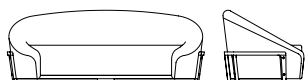

RUMBA
CRESCENT SOFA 100
 sofá rumba 100

RM12-100

w 92^{1/2}" D 38^{1/4}" H 34^{1/4}" SH 17^{3/4}"
 235 cm 97 cm 87 cm 45 cm

sw 73^{1/2}" SD 26^{1/2}" AH 20"
 187 cm 67 cm 51 cm

FRAME / ESTRUCTURA
 wood finishes / acabados de madera