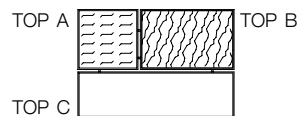

**RUMBA COCKTAIL  
TABLE 401**

mesa central rumba 401

**RM19-401**

w 51 1/4" D 35 1/2" H 15"  
130 cm 90 cm 38 cm

**TOP (A)  
leather options / opciones de cuero**

**METAL FRAME / ESTRUCTURA DE METAL  
metal finishes / acabados de metal**