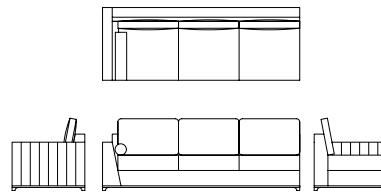

**TEN LEFT/RIGHT ARM
2 SEAT 120**

módulo 2p brazo izq./der.
ten 120

TN14-120 L/R

W 74" D 35 1/2" H 35 1/2" SH 17 3/4"
188 cm 90 cm 90 cm 45 cm

SW 61 3/4" SD 28 3/4" AH 23 1/2"
157 cm 73 cm 60 cm

Left | Izquierda

Right | Derecha

**TEN LEFT/RIGHT ARM
3 SEAT 130**

módulo 3p brazo izq./der.
ten 130

TN14-130 L/R

W 87 1/2" D 35 1/2" H 35 1/2" SH 17 3/4"
222 cm 90 cm 90 cm 45 cm

SW 91 1/4" SD 28 3/4" AH 23 1/2"
232 cm 73 cm 60 cm

Left | Izquierda

Right | Derecha

BASE
wood finishes / acabados de madera

Bolster pillows included / Incluye cojines caramelo

TEN ARMLESS 1 SEAT 110
módulo 1p sin brazo ten 110

TN14-110

W 33^{1/2}" D 35^{1/2}" H 35^{1/2}" SH 17^{3/4}"
85 cm 90 cm 90 cm 45 cm

SW 29^{1/2}" SD 28^{3/4}"
75 cm 73 cm

TEN OTTOMAN 110
otomán ten 110

TN16-110

W 33^{1/2}" D 33^{1/2}" H 17^{3/4}" SH 17^{3/4}"
85 cm 85 cm 45 cm 45 cm

SW 23^{1/2}" SD 23^{1/2}"
60 cm 60 cm

TEN LEFT/RIGHT ARM CHAISE LOUNGE 110
chaise lounge brazo izq./der.
ten 110