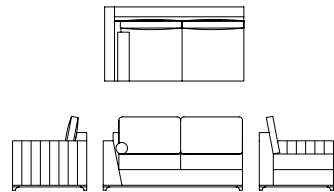

**TEN LEFT/RIGHT ARM
2 SEAT 120**

módulo 2p brazo izq./der.
ten 120

TN14-120 L/R

W 74" D 35 1/2" H 35 1/2" SH 17 3/4"
188 cm 90 cm 90 cm 45 cm

SW 61 3/4" SD 28 3/4" AH 23 1/2"
157 cm 73 cm 60 cm

Left | Izquierda

Right | Derecha

**TEN LEFT/RIGHT ARM
3 SEAT 130**

módulo 3p brazo izq./der.
ten 130

TN14-130 L/R

W 87 1/2" D 35 1/2" H 35 1/2" SH 17 3/4"
222 cm 90 cm 90 cm 45 cm

SW 91 1/4" SD 28 3/4" AH 23 1/2"
232 cm 73 cm 60 cm

Left | Izquierda

Right | Derecha

BASE
wood finishes / acabados de madera

Bolster pillows included / Incluye cojines caramelo

TEN ARMLESS 1 SEAT 110
módulo 1p sin brazo ten 110

TN14-110

W 33^{1/2}" D 35^{1/2}" H 35^{1/2}" SH 17^{3/4}"
85 cm 90 cm 90 cm 45 cm

SW 29^{1/2}" SD 28^{3/4}"
75 cm 73 cm

TEN OTTOMAN 110
otomán ten 110

TN16-110

W 33^{1/2}" D 33^{1/2}" H 17^{3/4}" SH 17^{3/4}"
85 cm 85 cm 45 cm 45 cm

SW 23^{1/2}" SD 23^{1/2}"
60 cm 60 cm

TEN LEFT/RIGHT ARM CHAISE LOUNGE 110
chaise lounge brazo izq./der.
ten 110