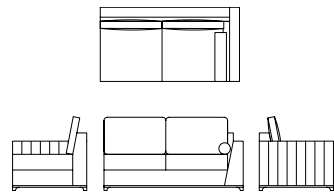

**TEN LEFT/RIGHT ARM
2 SEAT 120**

módulo 2p brazo izq./der.
ten 120

TN14-120 L/R

W 74" D 35 1/2" H 35 1/2" SH 17 3/4"
188 cm 90 cm 90 cm 45 cm

SW 61 3/4" SD 28 3/4" AH 23 1/2"
157 cm 73 cm 60 cm

Left | Izquierda

Right | Derecha

**TEN LEFT/RIGHT ARM
3 SEAT 130**

módulo 3p brazo izq./der.
ten 130

TN14-130 L/R

W 87 1/2" D 35 1/2" H 35 1/2" SH 17 3/4"
222 cm 90 cm 90 cm 45 cm

SW 91 1/4" SD 28 3/4" AH 23 1/2"
232 cm 73 cm 60 cm

Left | Izquierda

Right | Derecha

BASE
wood finishes / acabados de madera

Bolster pillows included / Incluye cojines caramelo

TEN ARMLESS 1 SEAT 110
módulo 1p sin brazo ten 110

TN14-110

W 33^{1/2}" D 35^{1/2}" H 35^{1/2}" SH 17^{3/4}"
85 cm 90 cm 90 cm 45 cm

SW 29^{1/2}" SD 28^{3/4}"
75 cm 73 cm

TEN OTTOMAN 110
otomán ten 110

TN16-110

W 33^{1/2}" D 33^{1/2}" H 17^{3/4}" SH 17^{3/4}"
85 cm 85 cm 45 cm 45 cm

SW 23^{1/2}" SD 23^{1/2}"
60 cm 60 cm

TEN LEFT/RIGHT ARM CHAISE LOUNGE 110
chaise lounge brazo izq./der.
ten 110