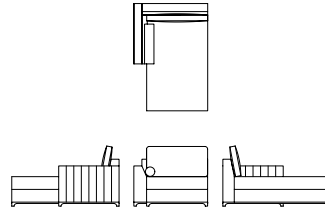

Left | Izquierda

Right | Derecha

BASE
wood finishes / acabados de madera

Bolster pillows included / Incluye cojines caramelo

TEN ARMLESS 1 SEAT 110
módulo 1p sin brazo ten 110

TN14-110

W 33^{1/2}" D 35^{1/2}" H 35^{1/2}" SH 17^{3/4}"
85 cm 90 cm 90 cm 45 cm

SW 29^{1/2}" SD 28^{3/4}"
75 cm 73 cm

TEN OTTOMAN 110
otomán ten 110

TN16-110

W 33^{1/2}" D 33^{1/2}" H 17^{3/4}" SH 17^{3/4}"
85 cm 85 cm 45 cm 45 cm

SW 23^{1/2}" SD 23^{1/2}"
60 cm 60 cm

TEN LEFT/RIGHT ARM CHAISE LOUNGE 110
chaise lounge brazo izq./der.
ten 110

TN47-110 L/R

W 40^{1/2}" D 63" H 35^{1/2}" SH 17^{3/4}"
103 cm 160 cm 90 cm 45 cm

SW 38^{1/2}" SD 56^{1/4}" AH 23^{1/2}"
98 cm 143 cm 60 cm

Left | Izquierda

Right | Derecha

BASE
wood finishes / acabados de madera