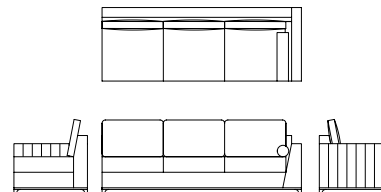

**TEN LEFT/RIGHT ARM
2 SEAT 120**

módulo 2p brazo izq./der.
ten 120

TN14-120 L/R

W 74" D 35 1/2" H 35 1/2" SH 17 3/4"
188 cm 90 cm 90 cm 45 cm

SW 61 3/4" SD 28 3/4" AH 23 1/2"
157 cm 73 cm 60 cm

Left | Izquierda

Right | Derecha

**TEN LEFT/RIGHT ARM
3 SEAT 130**

módulo 3p brazo izq./der.
ten 130

TN14-130 L/R

W 87 1/2" D 35 1/2" H 35 1/2" SH 17 3/4"
222 cm 90 cm 90 cm 45 cm

SW 91 1/4" SD 28 3/4" AH 23 1/2"
232 cm 73 cm 60 cm

Left | Izquierda

Right | Derecha

BASE
wood finishes / acabados de madera

Bolster pillows included / Incluye cojines caramelo

TEN ARMLESS 1 SEAT 110
módulo 1p sin brazo ten 110

TN14-110

W 33^{1/2}" D 35^{1/2}" H 35^{1/2}" SH 17^{3/4}"
85 cm 90 cm 90 cm 45 cm

SW 29^{1/2}" SD 28^{3/4}"
75 cm 73 cm

TEN OTTOMAN 110
otomán ten 110

TN16-110

W 33^{1/2}" D 33^{1/2}" H 17^{3/4}" SH 17^{3/4}"
85 cm 85 cm 45 cm 45 cm

SW 23^{1/2}" SD 23^{1/2}"
60 cm 60 cm

TEN LEFT/RIGHT ARM CHAISE LOUNGE 110
chaise lounge brazo izq./der.
ten 110