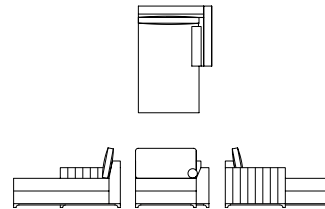

SW 29^{1/2}" SD 28^{3/4}"
75 cm 73 cm

TEN OTTOMAN 110
otomán ten 110

TN16-110

W 33^{1/2}" D 33^{1/2}" H 17^{3/4}" SH 17^{3/4}"
85 cm 85 cm 45 cm 45 cm

SW 23^{1/2}" SD 23^{1/2}"
60 cm 60 cm

TEN LEFT/RIGHT ARM CHAISE LOUNGE 110
chaise lounge brazo izq./der.
ten 110

TN47-110 L/R

W 40^{1/2}" D 63" H 35^{1/2}" SH 17^{3/4}"
103 cm 160 cm 90 cm 45 cm

SW 38^{1/2}" SD 56^{1/4}" AH 23^{1/2}"
98 cm 143 cm 60 cm

Left | Izquierda

Right | Derecha

BASE
wood finishes / acabados de madera