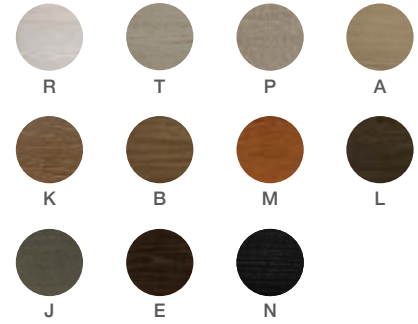

mesa de comedor
rumba 110

RM04-110*

w 94 1/2" D 51 1/4" H 30"
240 cm 130 cm 76 cm

*SKU valid only for Ecuador
*SKU válido únicamente para Ecuador

**BASE
wood finishes / acabados de madera**

**BASE DETAIL / DETALLE BASE
wood finishes / acabados de madera**