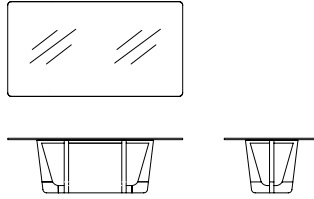

**RUMBA DINING
TABLE BASE 110**

base mesa de comedor
rumba 110

RM06-110

w 63" D 28 1/4" H 29 1/4"
160 cm 72 cm 74 cm

TOP GLASS / TOP DE VIDRIO

VN232

w 94 1/2" D 51 1/4" H 3/4"
240 cm 130 cm 1,9 cm

**RUMBA DINING
TABLE 110**

mesa de comedor
rumba 110

RM04-110*

w 94 1/2" D 51 1/4" H 30"
240 cm 130 cm 76 cm

*SKU valid only for Ecuador
*SKU válido únicamente para Ecuador

**BASE
wood finishes / acabados de madera**

**BASE DETAIL / DETALLE BASE
wood finishes / acabados de madera**