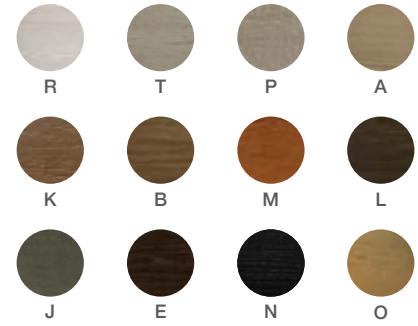

mesa de comedor
rumba 110

RM04-110*

w 94 1/2" D 51 1/4" H 30"
240 cm 130 cm 76 cm

*SKU valid only for Ecuador
*SKU válido únicamente para Ecuador

**BASE
wood finishes / acabados de madera**

**BASE DETAIL / DETALLE BASE
wood finishes / acabados de madera**