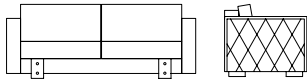

**RUMBA**  
**SOFA 300**  
 sofá rumba 300

RM12-300

w 90<sup>1/2</sup>" D 39<sup>1/4</sup>" H 35<sup>1/2</sup>" SH 17<sup>3/4</sup>"  
 230 cm 100 cm 90 cm 45 cm

sw 77<sup>1/4</sup>" sd 26<sup>1/2</sup>" ah 28<sup>3/4</sup>"  
 196 cm 67 cm 73 cm

**FRAME / ESTRUCTURA**  
**wood finishes / acabados de madera**

**METALLIC BUTTON / BOTÓN METÁLICO**

**back cushion options /**  
**opciones cojines de espaldar**

option 2 / opción 2

option 4 / opción 4