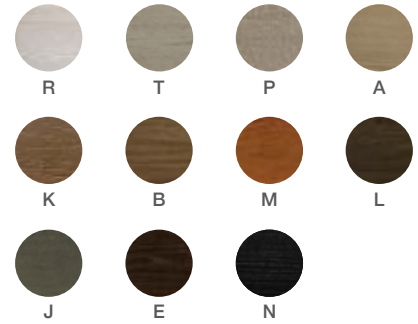

**BOLERO DINING  
TABLE 100**

mesa de comedor  
bolero 100

BR04-100\*

w 59"    d 59"    h 29<sup>1/2</sup>"  
150 cm    150 cm    75 cm

\*SKU valid only for Ecuador  
\*SKU válido únicamente para Ecuador

BASE  
wood finishes / acabados de madera

FRAME / ESTRUCTURA  
leather options / opciones de cuero

METAL DETAIL / DETALLE METAL  
metal finishes / acabados de metal