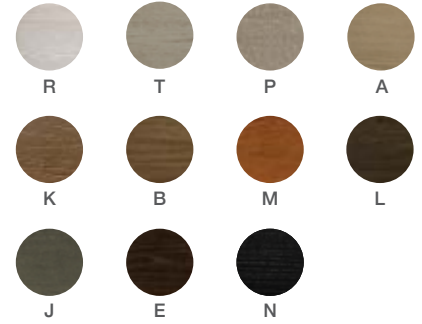

**RUMBA UPHOLSTERED
CHAIR 100**
poltrona rumba 100

RM10-100

w 31^{1/2}" D 28^{3/4}" H 31^{1/2}" SH 17^{3/4}"
80 cm 73 cm 80 cm 45 cm

SW 27^{1/2}" SD 27^{1/4}"
70 cm 69 cm

**RUMBA UPHOLSTERED
CHAIR 101 (SWIVEL)**
poltrona rumba 101
(base giratoria)

RM10-101

w 31^{1/2}" D 28^{3/4}" H 31^{1/2}" SH 17^{3/4}"
80 cm 73 cm 80 cm 45 cm

SW 27^{1/2}" SD 27^{1/4}"
70 cm 69 cm

FRAME
wood finishes / acabados de madera

METALLIC BUTTON / BOTÓN METÁLICO

UPHOLSTERED CHAIRS / POLTRONAS