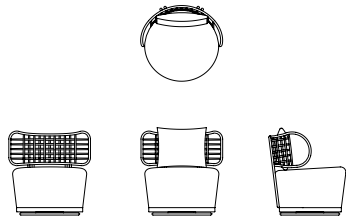

RUMBA UPHOLSTERED CHAIR 111 (WEAVED BACK & SWIVEL)
 poltrona rumba 111
 (espaldar tejido y base giratoria)

RM10-111

w 27^{1/2}" d 28" h 30^{3/4}" sh 17^{3/4}"
 70 cm 71 cm 78 cm 45 cm

sw 27^{1/2}" sd 27^{1/4}"
 70 cm 69 cm

BASE
 wood finishes / acabados de madera

BACK / ESPALDAR
 hand-woven back / espaldar tejido a mano

Back pillow included / Incluye cojines de espaldar

Special Lead Time: please confirm this product lead time before placing any order /
 Tiempo de entrega especial: por favor confirmar el plazo de entrega del producto antes de poner la orden.