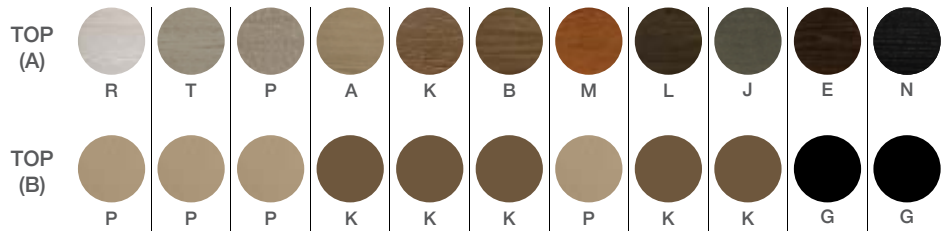

BOLERO
COCKTAIL TABLE 200
 mesa central bolero 200

BR19-200

w 51¹/₄" D 35¹/₂" H 17"
 130 cm 90 cm 43 cm

COMBINATION OPTIONS / OPCIÓN DE COMBINACIONES

TOP (A)
 wood finishes / acabados de madera

TOP (B)
 high gloss finishes / acabados high gloss

METAL FRAME / ESTRUCTURA DE METAL
 metal finishes / acabados de metal

COCKTAIL TABLES / MESAS CENTRALES