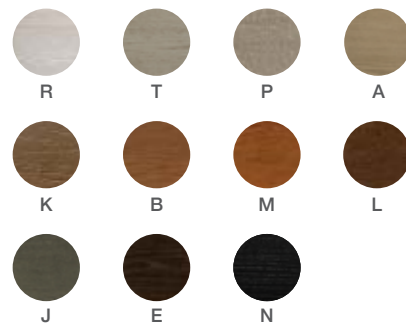

LEGS / PATAS  
wood finishes / acabados de madera

BAR STOOLS / BAR STOOLS

High traffic resistance finish available for foot-bar only /  
Acabado de alto tráfico está disponible únicamente para la barra de pie inferior.