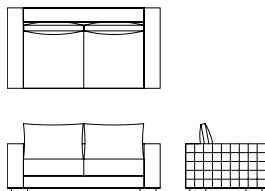

**GRAFITO**  
**SOFA 100**  
 sofá grafito 100

GT12-100

W 94<sup>1/2</sup>" D 39<sup>1/4</sup>" H 33<sup>3/4</sup>" SH 17<sup>3/4</sup>"  
 240 cm 100 cm 86 cm 45 cm

SW 78<sup>3/4</sup>" SD 26<sup>1/2</sup>" AH 24"  
 200 cm 67 cm 61 cm

**GRAFITO**  
**LOVESEAT 100**  
 loveseat grafito 100

GT11-100

W 74<sup>3/4</sup>" D 39<sup>1/4</sup>" H 33<sup>3/4</sup>" SH 17<sup>3/4</sup>"  
 190 cm 100 cm 86 cm 45 cm

SW 59" SD 26<sup>1/2</sup>" AH 24"  
 150 cm 67 cm 61 cm