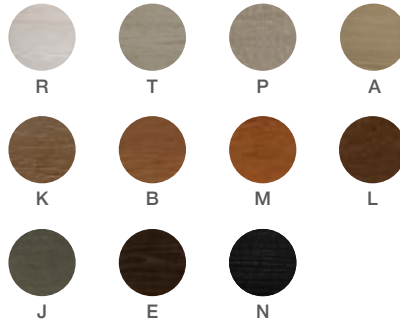

TEN SIDE CHAIR 100

silla ten 100

TN01-100

W 22^{3/4}" D 25^{1/2}" H 33^{1/2}" SH 19^{3/4}"
58 cm 65 cm 85 cm 50 cm

SW 20^{1/2}" SD 20^{3/4}"
52 cm 53 cm

LEGS / PATAS wood finishes / acabados de madera

LEG CAP / TACÓN metal finishes / acabados de metal

DECORATIVE HARDWARE / HERRAJE DECORATIVO

H015

H015 hardware finishes / acabados de herraje H015