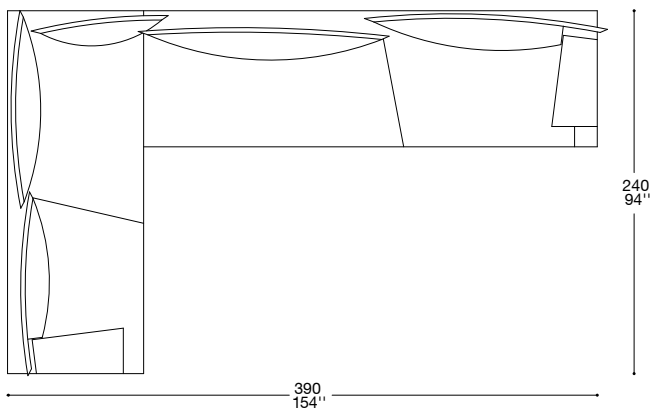

SRO 133

SRO 134

11 ►

SRO 135

SRO 136

I prodotti della Collezione Outdoor sono stati testati per la collocazione da esterno, l'utilizzo ideale consigliato è per terrazzi e verande ed è buona norma proteggere gli articoli da esterno adottando accorgimenti che consentono di migliorarne la durata.