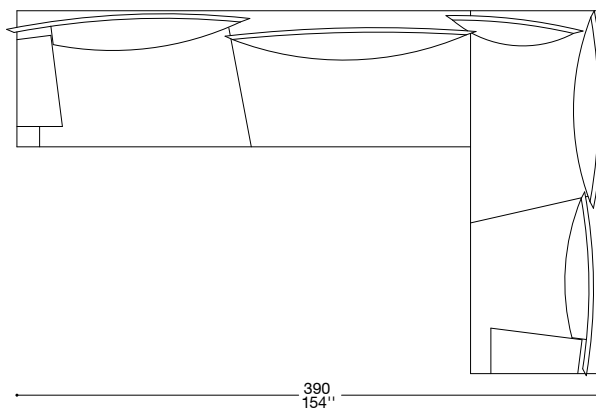

SRO 133

SRO 134

11 ►

SRO 135

SRO 136

I prodotti della Collezione Outdoor sono stati testati per la collocazione da esterno, l'utilizzo ideale consigliato è per terrazzi e verande ed è buona norma proteggere gli articoli da esterno adottando accorgimenti che consentono di migliorarne la durata.