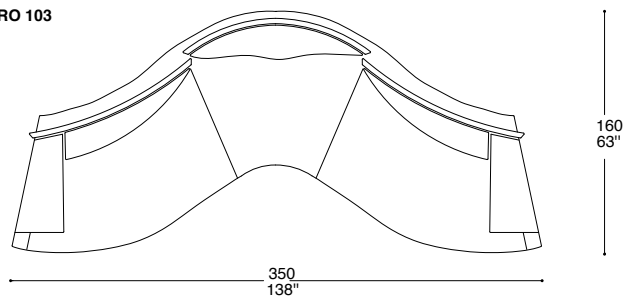

SRO 103

15 ►

I prodotti della Collezione Outdoor sono stati testati per la collocazione da esterno, l'utilizzo ideale consigliato è per terrazzi e verande ed è buona norma proteggere gli articoli da esterno adottando accorgimenti che consentono di migliorarne la durata. È possibile acquistare l'apposito winter set che consente di proteggere meglio dalle intemperie i prodotti acquistati. Preghiamo accertarsi che tutti i prodotti siano completamente asciutti prima di coprirli per evitare accumuli di umidità o la formazione di macchie di muffa

The products in the Outdoor Collection have been tested so that may be used outside, ideally on terraces and verandas. Outdoor furniture should receive the correct care and maintenance to extend the life of the product.

Il Loft sells the special winter set which enables you to provide the best protection against bad weather for your purchases. Please ensure that all pieces of furniture are completely dry before covering them to prevent damp patches or the formation of mould stains.