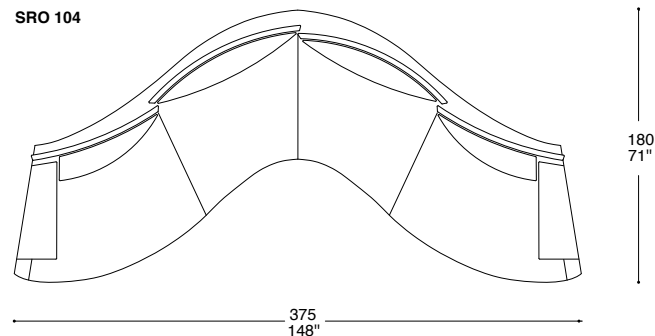

SRO 104

15 ►

I prodotti della Collezione Outdoor sono stati testati per la collocazione da esterno, l'utilizzo ideale consigliato è per terrazzi e verande ed è buona norma proteggere gli articoli da esterno adottando accorgimenti che consentono di migliorarne la durata. È possibile acquistare l'apposito winter set che consente di proteggere meglio dalle intemperie i prodotti acquistati. Preghiamo accertarsi che tutti i prodotti siano completamente asciutti prima di coprirli per evitare accumuli di umidità o la formazione di macchie di muffa

The products in the Outdoor Collection have been tested so that may be used outside, ideally on terraces and verandas. Outdoor furniture should receive the correct care and maintenance to extend the life of the product.

Il Loft sells the special winter set which enables you to provide the best protection against bad weather for your purchases. Please ensure that all pieces of furniture are completely dry before covering them to prevent damp patches or the formation of mould stains.