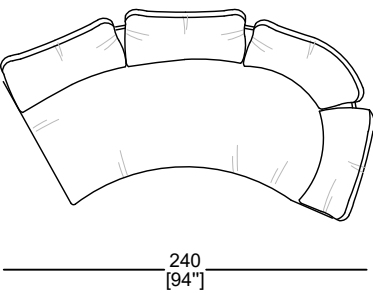

DIVANO FREESPIRIT CURVO

FRE 76