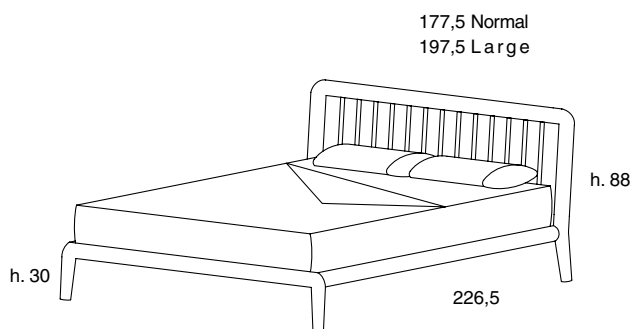

Dimensione / Dimensions

Tube